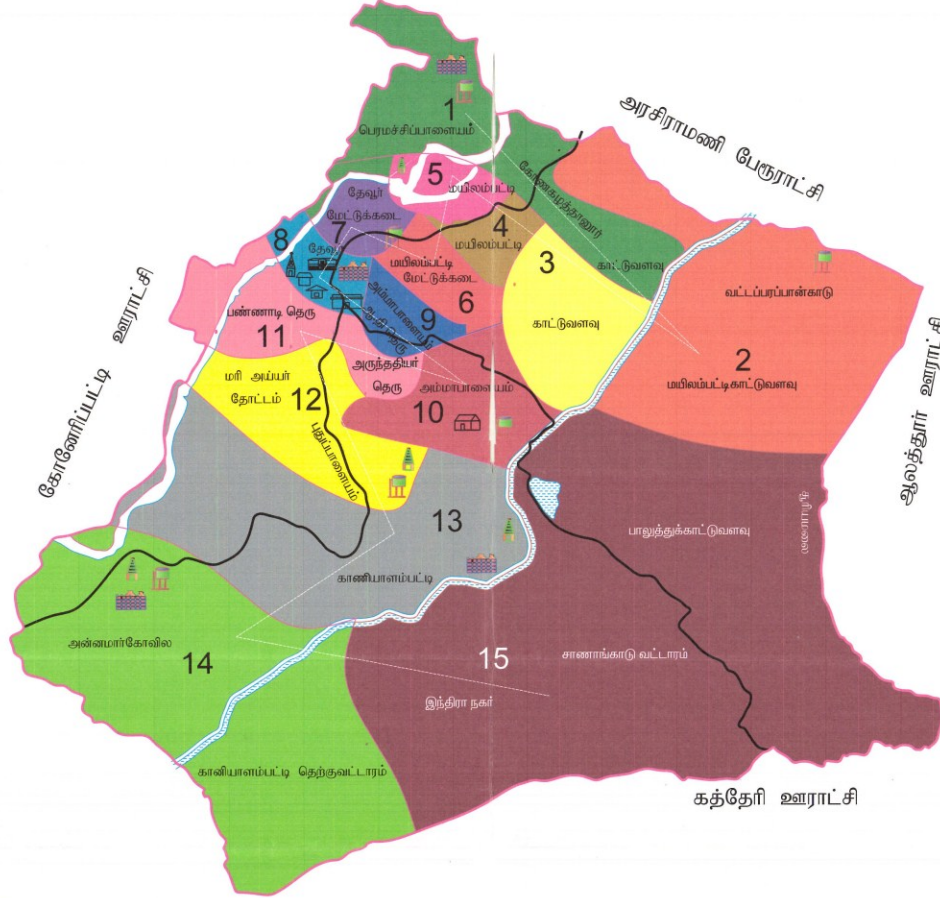

# சேலம் மாவட்டம் தேவூர் முதல்நிலை பேரூராட்சி

## வார்டுகள் மறுவரையறை செய்யப்பட்ட வரைபடம்

(அளவுகோளுக்கு உட்பட்டதல்ல)

காவேரிப்பட்டி ஊராட்சி

கத்தேரி ஊராட்சி

புள்ளாக்கவுண்டம்பட்டி ஊராட்சி

	பேரூராட்சி அலுவலகம்
	ஆரம்ப பள்ளி
	அலுவலகங்கள், மையம்
	நூல் நிலையம்
	கிராம நிர்வாக அலுவலகம்
	காவல் நிலையம்
	கோவில்

சேலம் மாவட்டம், தேவூர் பேரூராட்சி, மறுவரைபடம்