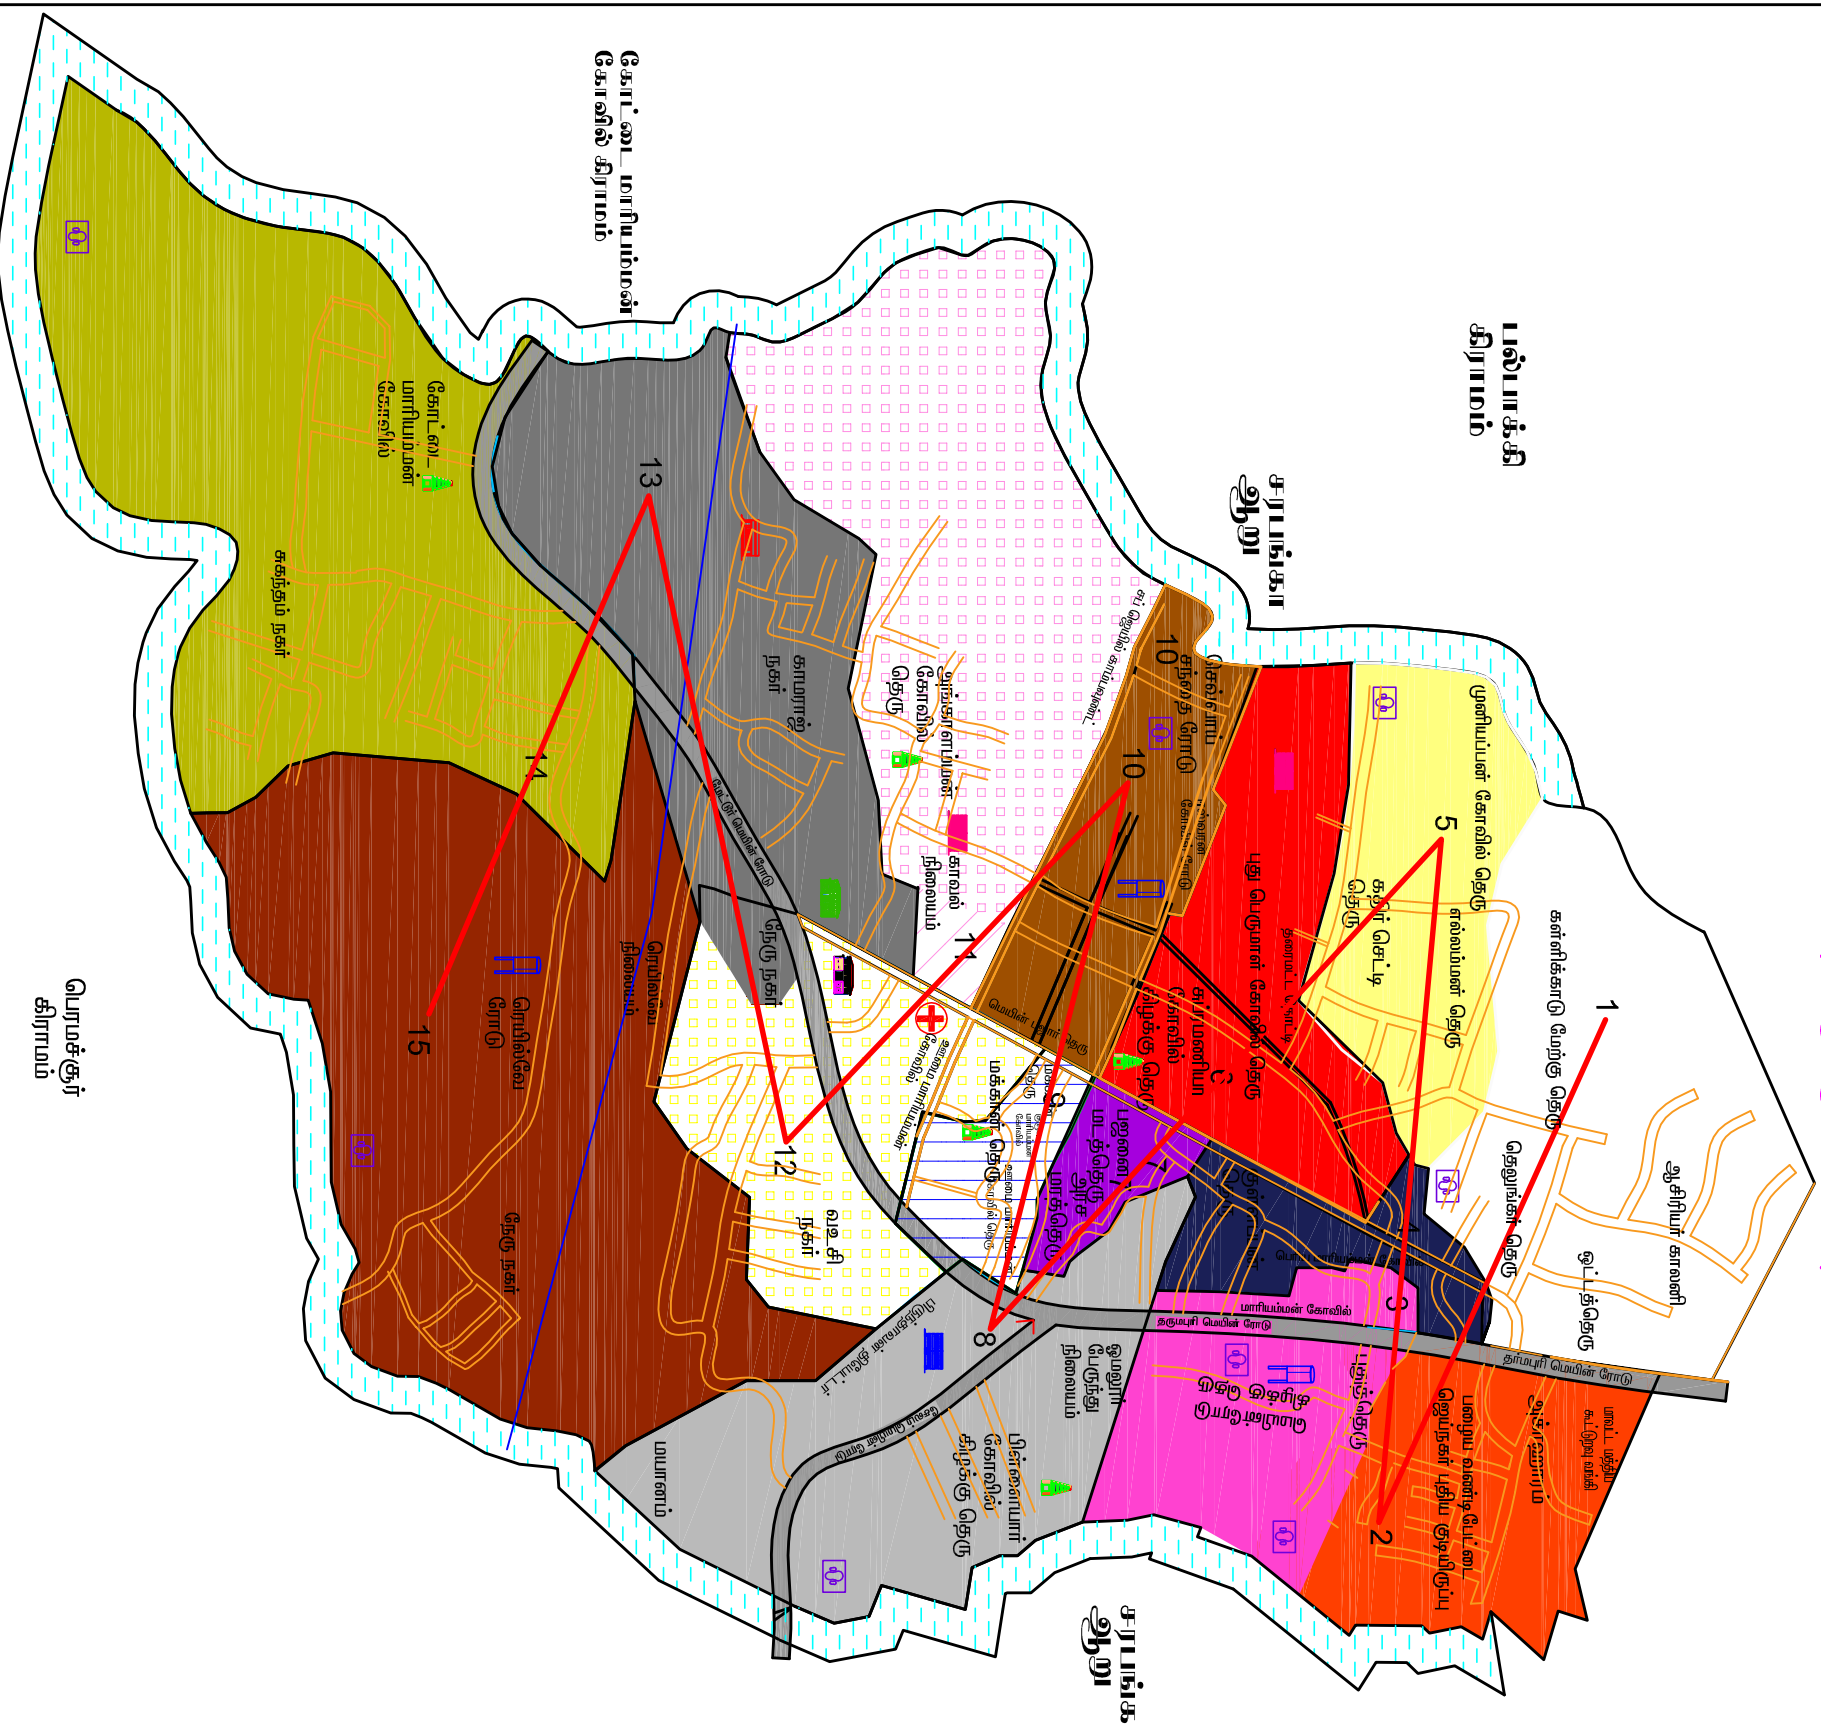

சேலம் மாவட்டம்

ஓமலூர் தேர்வுநிலை பேரூராட்சி

வார்டு மறுவரையறை மற்றும் எல்லை வரைப்படம்

(அளவுகோலுக்கு உட்பட்டதல்ல)

ஓமலூர் பேரூராட்சியில் உள்ள வார்டுகள், தெருக்கள், வீடுகள், கடை, சாலைகள் மற்றும் மக்கள் தொகை விபரம்

வார்டு எண்	வார்டு பெயர்	வார்டு எண்	வார்டு பெயர்	மொத்த மக்கள் தொகை	பெண்கள் தொகை	ஆண்கள் தொகை
1	அகிரியா காலனி	1-20	பேட்டை பகுதி	26	13	13
2	புது பெருமாள் கோவில் தெரு	1-21	பேட்டை பகுதி	47	24	23
3	கரையணிப் பெருமாள் கோவில் தெரு	1-22	பேட்டை பகுதி	36	18	18
4	புது பெருமாள் கோவில் தெரு	1-23	பேட்டை பகுதி	50	25	25
5	கரையணிப் பெருமாள் கோவில் தெரு	1-24	பேட்டை பகுதி	21	10	11
6	புது பெருமாள் கோவில் தெரு	1-25	பேட்டை பகுதி	37	18	19
7	கரையணிப் பெருமாள் கோவில் தெரு	1-26	பேட்டை பகுதி	48	24	24
8	புது பெருமாள் கோவில் தெரு	1-27	பேட்டை பகுதி	27	13	14
9	கரையணிப் பெருமாள் கோவில் தெரு	1-28	பேட்டை பகுதி	54	27	27
10	புது பெருமாள் கோவில் தெரு	1-29	பேட்டை பகுதி	82	41	41
11	கரையணிப் பெருமாள் கோவில் தெரு	1-30	பேட்டை பகுதி	37	18	19
12	புது பெருமாள் கோவில் தெரு	1-31	பேட்டை பகுதி	54	27	27
13	கரையணிப் பெருமாள் கோவில் தெரு	1-32	பேட்டை பகுதி	82	41	41
14	புது பெருமாள் கோவில் தெரு	1-33	பேட்டை பகுதி	37	18	19
15	கரையணிப் பெருமாள் கோவில் தெரு	1-34	பேட்டை பகுதி	54	27	27

விவரம்:-

WARD NO	COLOUR	WARD NO	COLOUR
1	Yellow	9	Dark Green
2	Orange	10	Orange
3	Pink	11	Pink
4	Blue	12	Blue
5	Light Green	13	Light Green
6	Red	14	Red
7	Purple	15	Purple
8	Grey		

	பேரூராட்சி அலுவலகம்
	வட்டாட்சியர் அலுவலகம்
	ஊ.கூ.தொ. பள்ளி
	அரசினர் நடுநிலைப்பள்ளி
	அரசினர் வாடி சபையம்
	சோலி
	செல்நிலை தொட்டி
	திடக்கழிவு மேலாண்மை திட்டம்
	அரைட்சி ஒன்றிய அலுவலகம்
	பொது கழிப்பிடம்
	அரசு ஆரம்ப சுகாதார நிலையம்