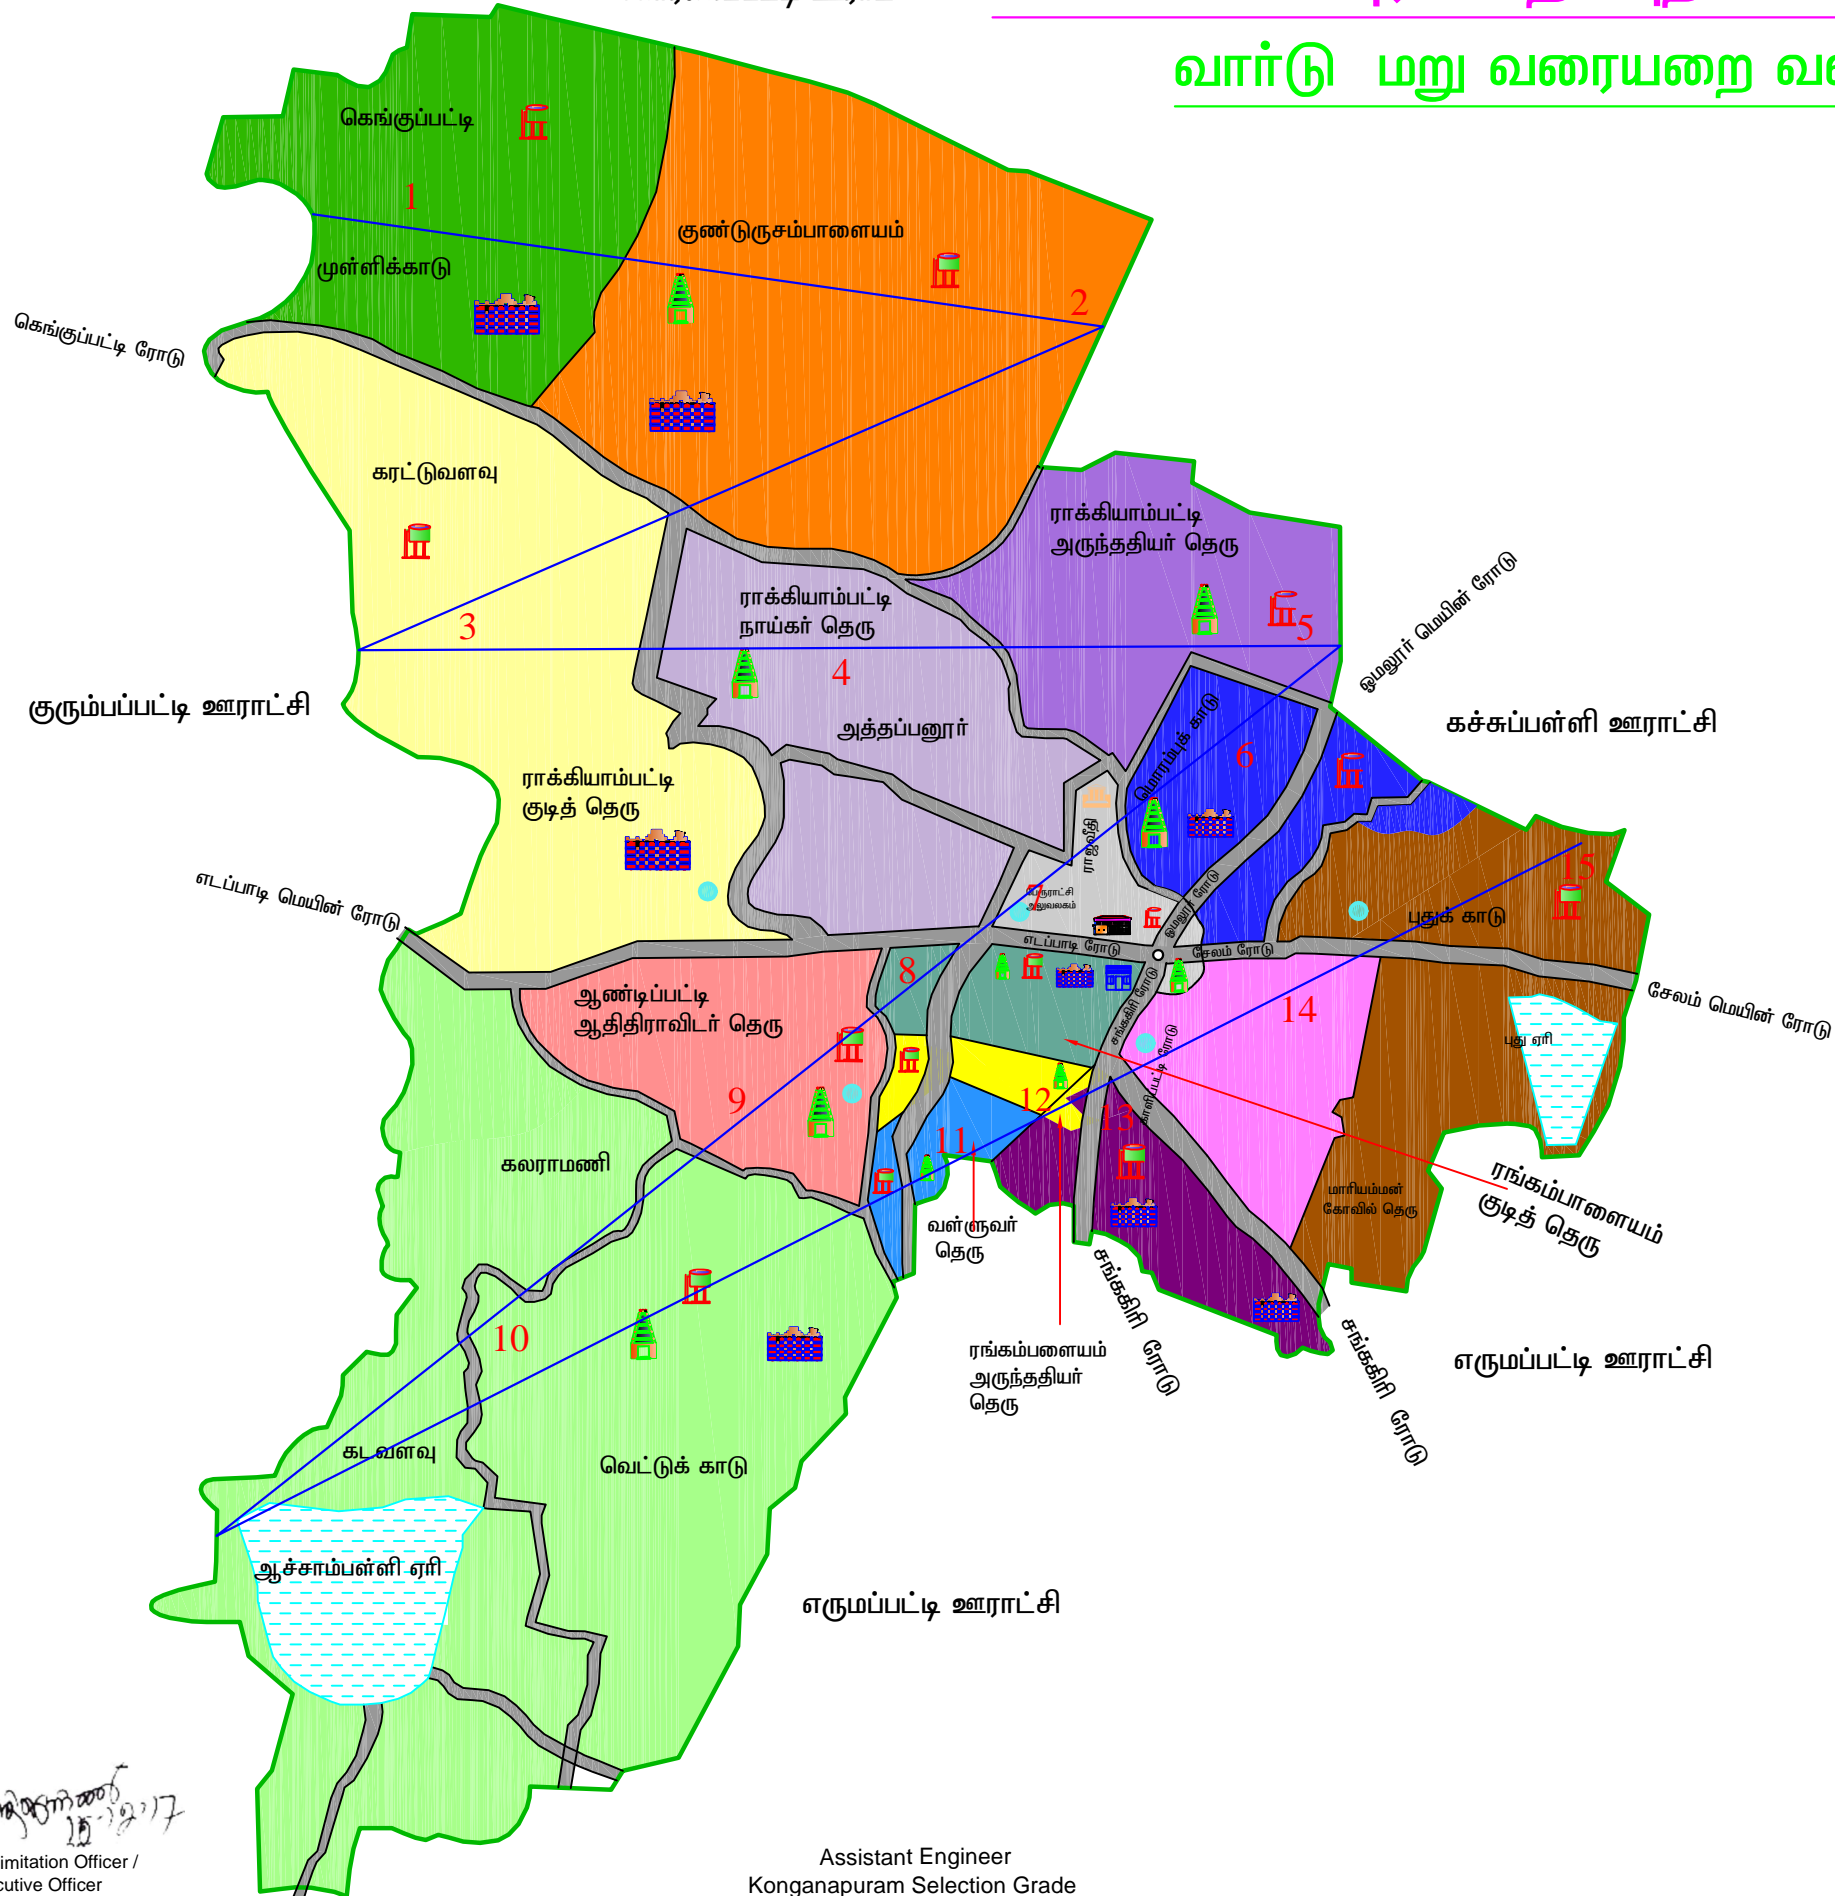

சேலம் மாவட்டம்

கொங்கணாபுரம் தேர்வுநிலை பேரூராட்சி

வார்டு மறு வரையறை வரைபடம்

கோரணம்பட்டி ஊராட்சி

WARD NO COLOURS

- 1
- 2
- 3
- 4
- 5
- 6
- 7
- 8
- 9
- 10
- 11
- 12
- 13
- 14
- 15

வ.எண்	வார்டு எண்	தெருவின் பெயர்	பொத்த எடுகளின் எண்ணிக்கை	கதவு எண்	மக்கள் தொகை
1		கெங்குப்பட்டி	82	1-54	
2	1	முள்ளிக்காடு	43	1-47	573
3		நாகப்பன் கொட்டாய்	80	1-77	
4	2	குண்டுருசம்பாளையம்	191	1-191	591
5		கரட்டு வளவு	79	1-10	
6		மணக்காடு	15	1-84	
7	3	பாட்டன் காடு	18	1-10	641
8		ராக்கியம்பட்டி குடித்தெரு	95	1-104	
9		அத்தப்பனூர் மேல் வளவு	93	1-108	
10		அத்தப்பனூர் கீழ் வளவு	21	1-15	
11	4	பூசாரி வளவு	12	1-10	604
12		பண்ணையக்காரன் தெரு	10	1-08	
13		ராக்கியம்பட்டி நாயக்கர் தெரு	59	1-67	
14		ராக்கியம்பட்டி அருந்ததியர் தெரு	101	1-122	
15	5	கிழக்காடு	17	1-15	563
16		நாச்சங்காடு	21	1-21	
17		சானான் காடு	43	1-24	
18	6	மொரம்புகாடு	217	1-219	674
19		ராஜ விதி	53	1-45	
20		சின்ன மாரியம்மன் கோவில் தெரு	80	1-40	
21	7	பிள்ளையார் கோவில் தெரு	39	1-56	650
22		எடப்பாடி ரோடு	58	1-45	
23		ரங்கம்பாளையம் குடித்தெரு	189	1-203	
24	8	பச்சாங்காடு	13	1-25	656
25		சின்னக்காடு	10	1-4	
26		ஆண்டிப்பட்டி ஆதி திரவிடர் தெரு	76	1-48	
27		ஆண்டிப்பட்டி ஜங்கமர் தெரு	23	1-23	
28		காக்காச்சிகாடு	31	1-13	
29	9	முள்ளிக்காடு	21	1-12	563
30		பாட்டன் காடு	13	1-9	
31		கே.ஆர்.கே.காடு	8	1-5	
32		ஆட்டுக்காரன் காடு	10	1-13	
33		வெட்டுக்காடு	23	1-19	
34		கடவளவு	32	1-28	
35		பெரியாக்கவுண்டன் வளவு	20	1-18	
36		கோணச்சிக்காடு பெரியளடு	10	1-9	
37	10	கோணச்சிக்காடு	12	1-27	562
38		கனராமணி	28	1-4	
39		தோப்பு வளவு	23	1-11	
40		ஆண்டிக்காடு	33	1-32	
41	11	ரங்கம்பாளையம் வள்ளுவர் தெரு	182	1-128	565
42		ரங்கம்பாளையம் அருந்ததியர் மேல் தெரு	102	1-61	
43	12	ரங்கம்பாளையம் அருந்ததியர் கீழ் தெரு	105	1-67	643
44	13	சங்கிரி ரோடு	215	1-194	665
45		காளிப்பட்டி ரோடு	101	1-97	
46	14	ரங்கம்பாளையம் பள்ளர் தெரு	52	1-43	674
47		குறவர் தெரு	64	1-58	
48		தோட்டக்காடு	64	1-59	
49		புதுக்காடு	33	1-30	
50	15	உலகப்பனூர்	22	1-20	662
51		பள்ளர் தெரு	35	1-37	
52		மாரியம்மன் கோவில் தெரு	80	1-67	
			2997		9286