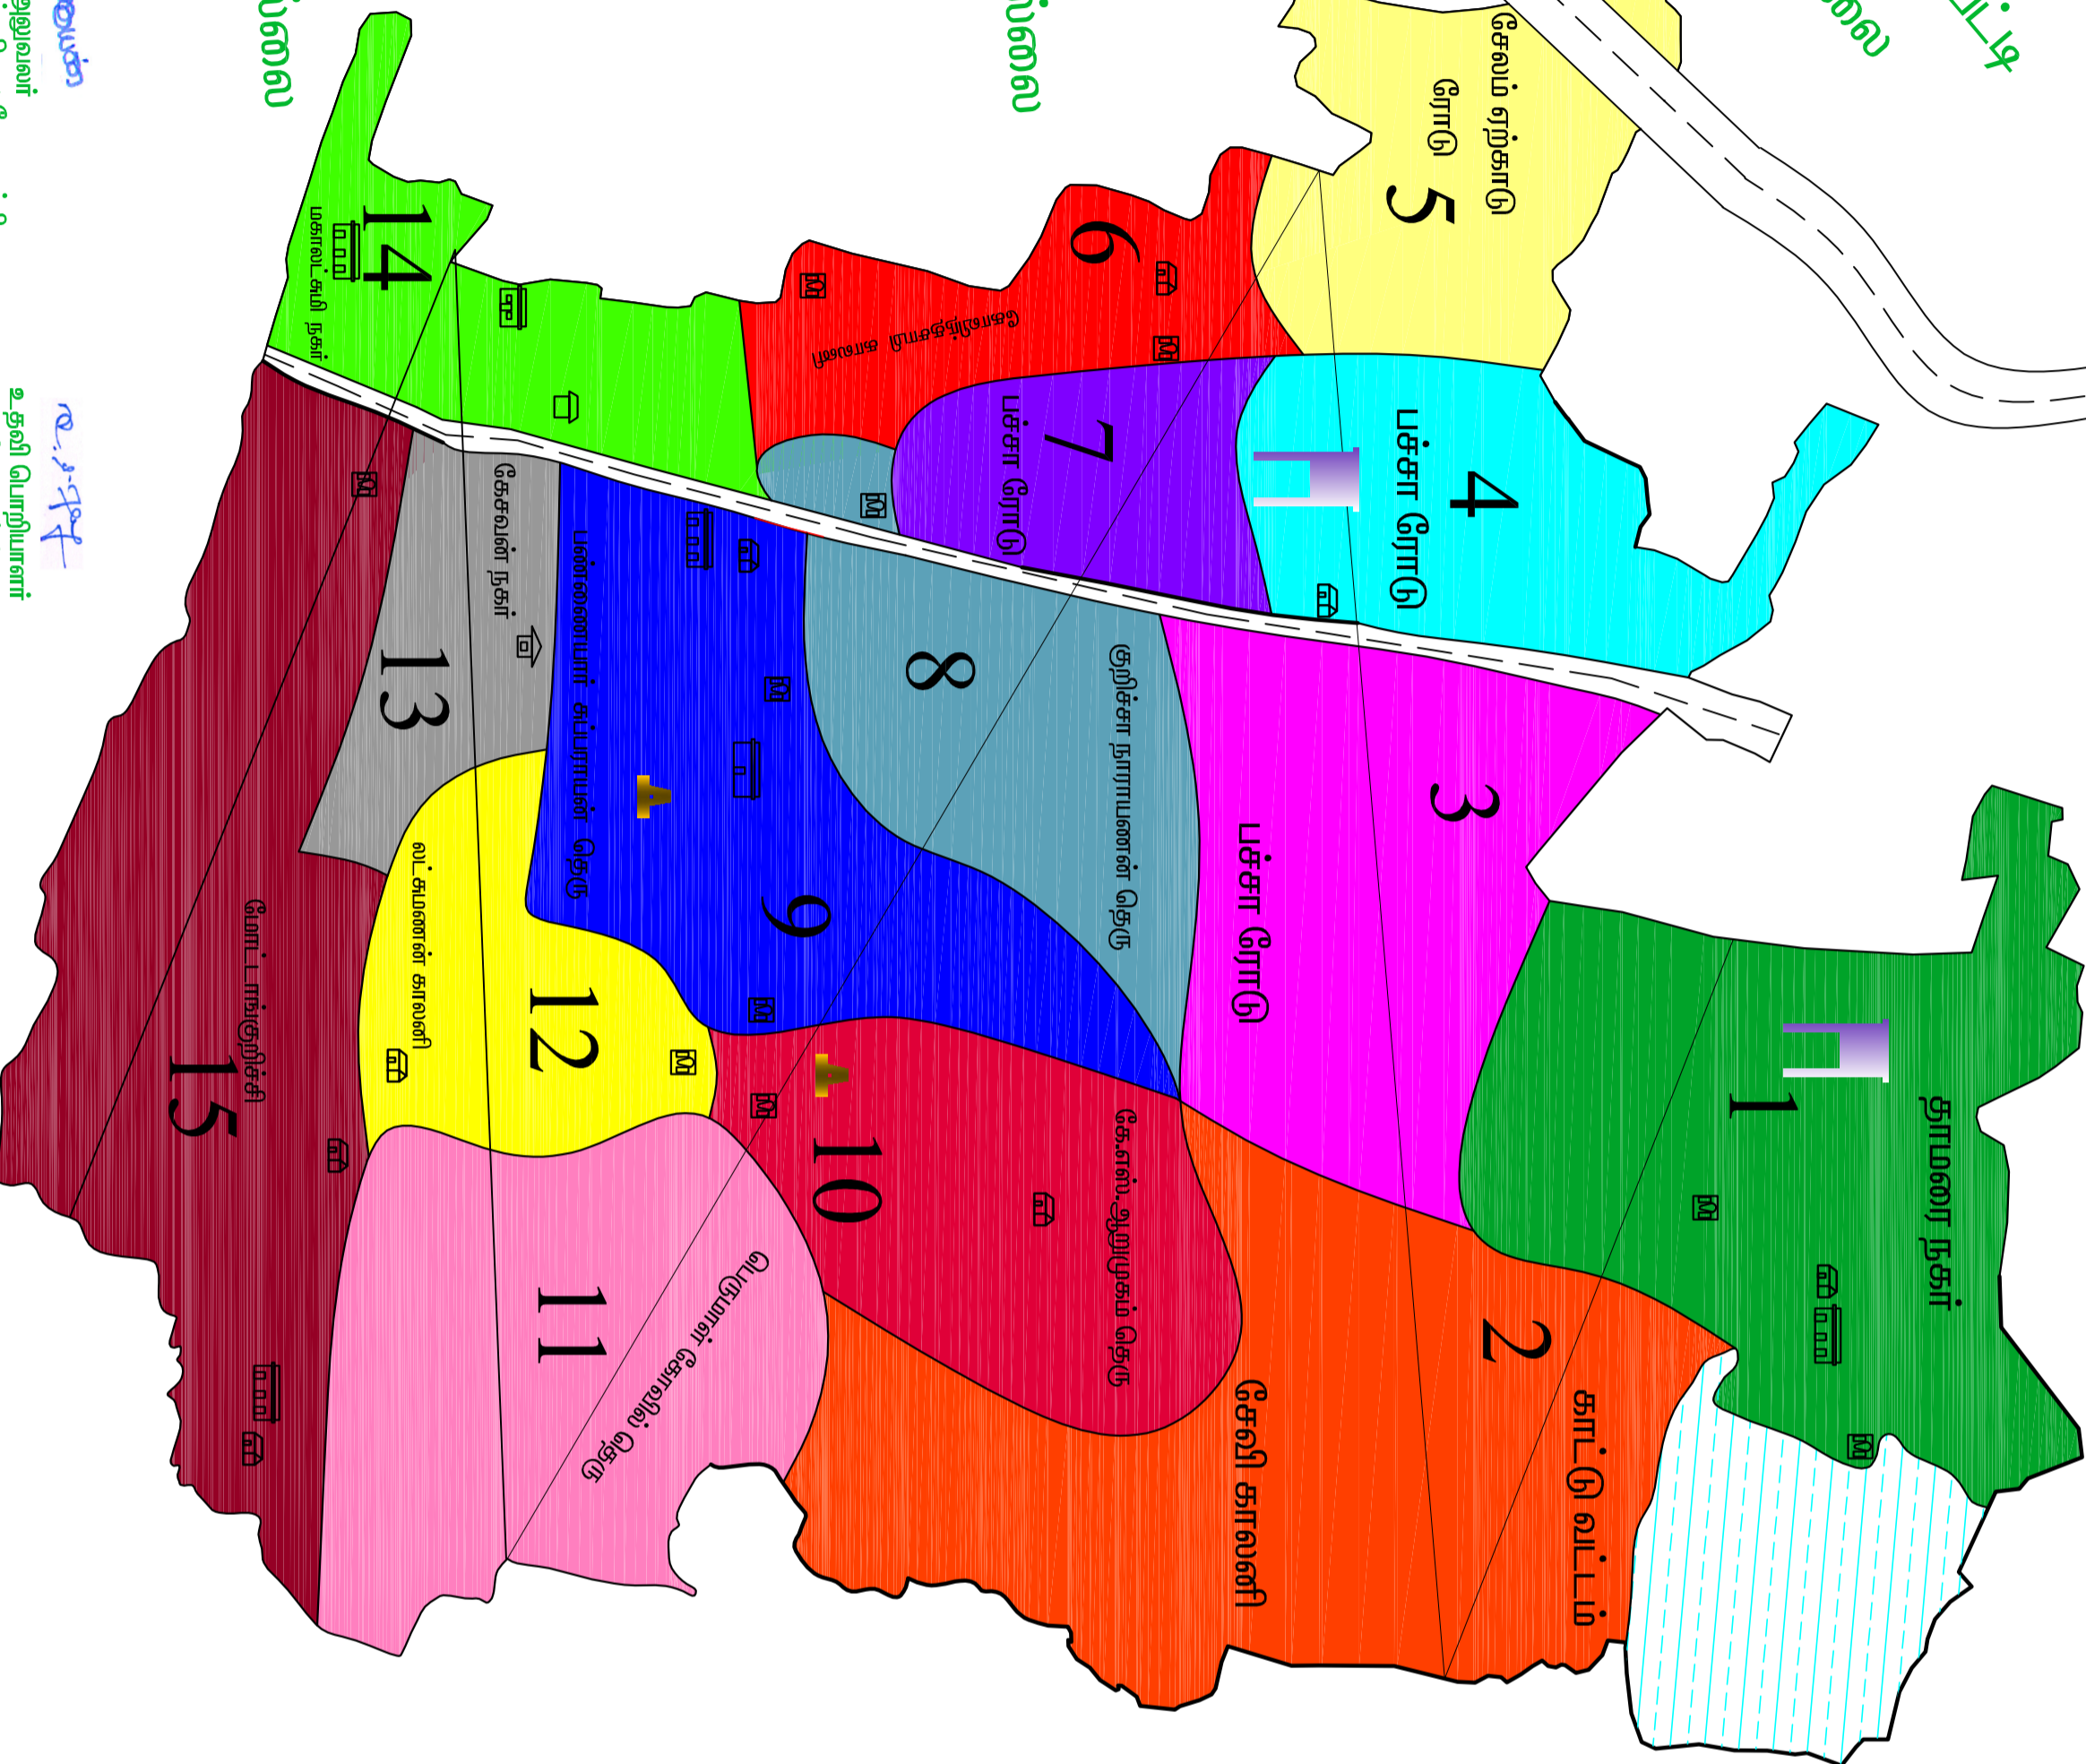

# சேலம் மாவட்டம் - கன்னங்குறிச்சி தேர்வுநிலை பேரூராட்சி

வார்டுகள் மறுவரையறை செய்யப்பட்ட வரைபடம்

சேர்வராயன் மலை தொடர்

கொண்டிப்பநாயக்கன்பட்டி  
ஊராட்சி எல்லை

சேலம் மாநகராட்சி எல்லை

சேலம் மாநகராட்சி எல்லை

உதயசூரியன்  
செயல் அலுவலர்  
கன்னங்குறிச்சி தேர்வுநிலை பேரூராட்சி  
சேலம் மாவட்டம்

உதயசூரியன்  
உதவி பொறியாளர்  
பேரூராட்சி  
சேலம் மாவட்டம்

சேலம் மாவட்டம் - கன்னங்குறிச்சி தேர்வுநிலை பேரூராட்சி

☑	பேரூராட்சி அலுவலகம்
☑	சூலை மாளிகை
☑	நகர வளர்ச்சி அலுவலகம்
☑	சுயேச்சை அலுவலகம்
☑	புள்ளி நிலையம்
☑	மேயர் அலுவலகம்
☑	செயல் தலைமை
☑	சேலம்

வார்டு எண்	வார்டு பெயர்	வார்டு எண்	வார்டு பெயர்
1	தாமரை நகர்	11	பெருமான் கோவில் தெரு
2	காட்டு வட்டம்	12	லட்சுமணன் காலனி
3	பச்சா ரோடு	13	கேசவன் நகர்
4	பச்சா ரோடு	14	மனவட்டி நகர்
5	சேலம் ஏற்காடு ரோடு	15	மோட்டாவங்குறிச்சி
6	கெலிந்தச்சாமி காலனி		
7	பச்சா ரோடு		
8	குறிச்சா நாராயணன் தெரு		
9	பண்ணையார் சுப்பராயன் தெரு		
10	கே.எஸ்.ஆறுமுகம் தெரு		
11	பெருமான் கோவில் தெரு		
12	லட்சுமணன் காலனி		
13	கேசவன் நகர்		
14	மனவட்டி நகர்		
15	மோட்டாவங்குறிச்சி		

வார்டு எண்	வார்டு பெயர்	வார்டு எண்	வார்டு பெயர்
1	தாமரை நகர்	8	குறிச்சா நாராயணன் தெரு
2	காட்டு வட்டம்-1	9	பண்ணையார் சுப்பராயன் தெரு
3	காட்டு வட்டம்-2	10	கே.எஸ்.ஆறுமுகம் தெரு-1
4	காட்டு வட்டம்-3	11	கே.எஸ்.ஆறுமுகம் தெரு-2
5	பச்சா ரோடு	12	கிழக்கன் தெரு
6	பச்சா ரோடு	13	கிழக்கன் தெரு
7	சேலம் ஏற்காடு ரோடு	14	கிழக்கன் தெரு
8	கெலிந்தச்சாமி காலனி	15	கிழக்கன் தெரு
9	பச்சா ரோடு-1		
10	பச்சா ரோடு-2		
11	பச்சா ரோடு-3		
12	பச்சா ரோடு-4		
13	பச்சா ரோடு-5		
14	பச்சா ரோடு-6		
15	பச்சா ரோடு-7		