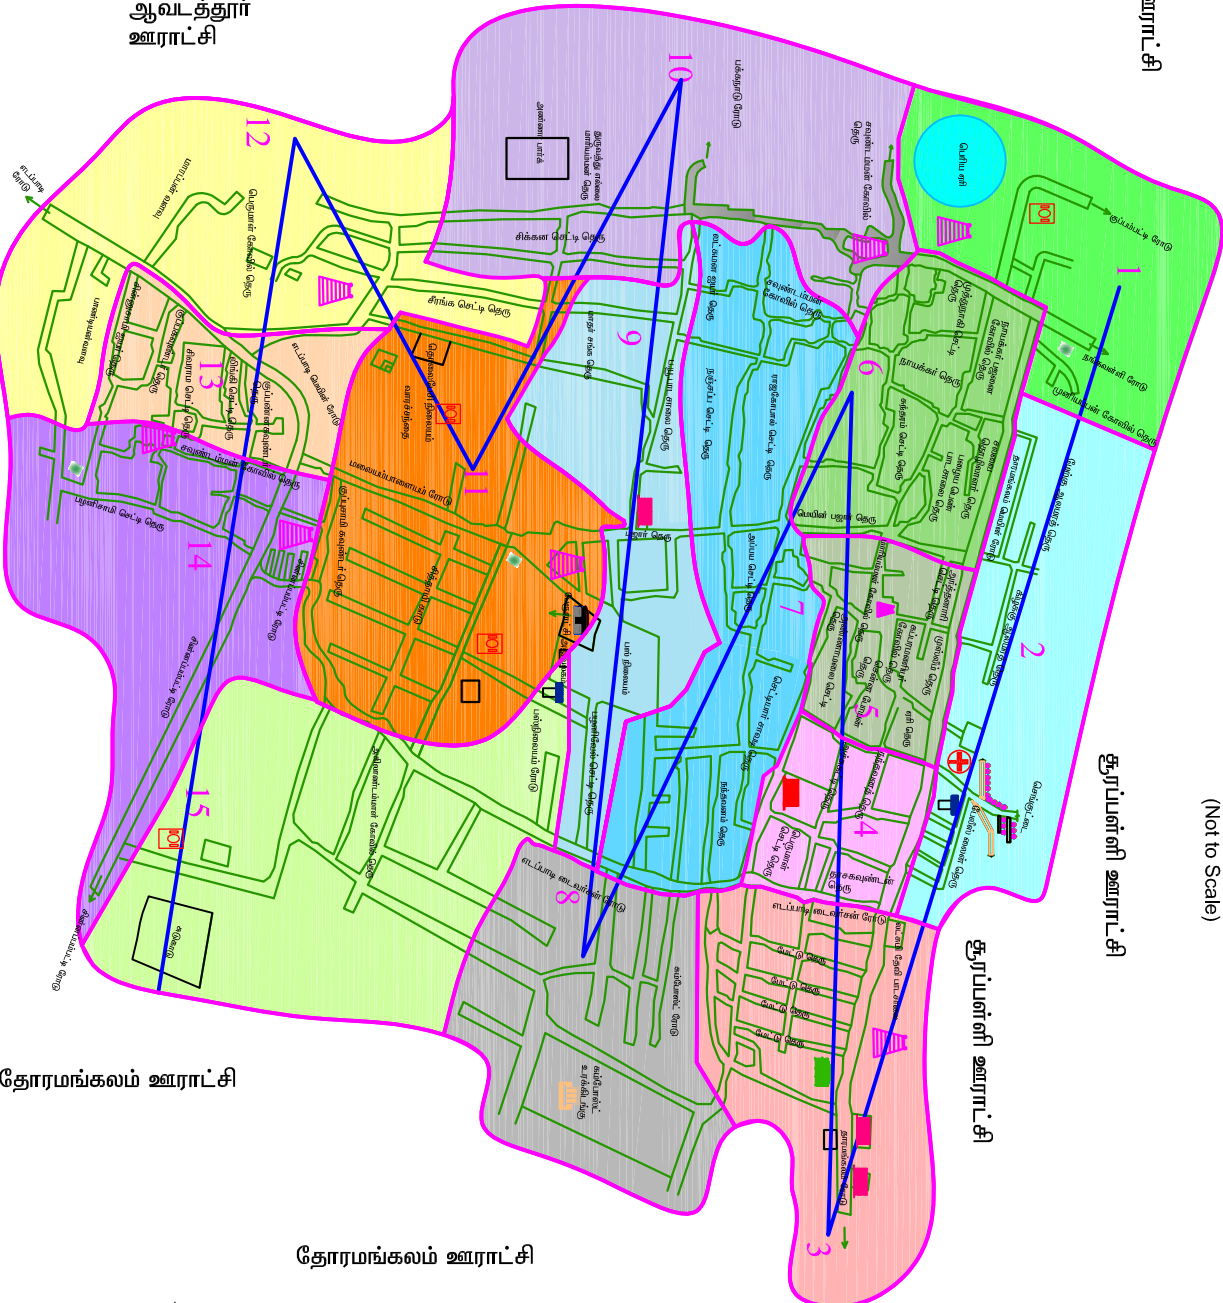

தூர்பள்ளி ஊராட்சி

ஐலகண்டாபரம் தேர்வறிலை பேரூராட்சி
சேலம் மாவட்டம்
வார்டு மறுவரையறை - வார்டு எல்லைகளின் விவரம்
(Not to Scale)

தூர்பள்ளி ஊராட்சி

தூர்பள்ளி ஊராட்சி

தூர்பள்ளி ஊராட்சி

ஆவடத்தூர் ஊராட்சி

தோரமங்கலம் ஊராட்சி

தோரமங்கலம் ஊராட்சி

REFERENCE:-

WARD NUMBER	COLOR	WARD NUMBER	COLOR
I	Green	IX	Light Blue
II	Light Blue	X	Light Green
III	Orange	XI	Grey
IV	Light Green	XII	Light Blue
V	Light Blue	XIII	Light Green
VI	Light Green	XIV	Light Blue
VII	Light Blue	XV	Light Green
VIII	Light Green		

LEGENTS:-

	பேரூராட்சி அலுவலகம்
	சேலம் நிலையம்
	பள்ளி
	சத்துறைவு கூடம்
	சேலம்
	மேற்புறத்தொடர்
	கழிப்பிடம்
	அரசு மருத்துவமனை
	உரகிட் மரு

வார்டு எண்	முதலில் பெயர்	அளவு ஏக்கர்	மொத்த பரப்பளவு ஏக்கர்
1	1. குமாரபட்டி சாலை	1- 143	72 489
2	2. மணலாணி மூலம் சாலை	1- 130	50 341
3	3. குமாரபட்டி சேலம் சாலை	1- 30	50 143
4	4. தோரமங்கலம் மூலம் சாலை (புற வளை)	1- 57	40 114
5	5. மெட்டர் சாலை	1- 61	38 236
6	6. தோரமங்கலம் மூலம் சாலை (புற வளை)	1- 61	83 236
7	7. தோரமங்கலம் மூலம் சாலை (புற வளை)	1- 61	83 236
8	8. தோரமங்கலம் மூலம் சாலை (புற வளை)	1- 61	83 236
9	9. தோரமங்கலம் மூலம் சாலை (புற வளை)	1- 61	83 236
10	10. தோரமங்கலம் மூலம் சாலை (புற வளை)	1- 61	83 236
11	11. தோரமங்கலம் மூலம் சாலை (புற வளை)	1- 61	83 236
12	12. தோரமங்கலம் மூலம் சாலை (புற வளை)	1- 61	83 236
13	13. தோரமங்கலம் மூலம் சாலை (புற வளை)	1- 61	83 236
14	14. தோரமங்கலம் மூலம் சாலை (புற வளை)	1- 61	83 236
15	15. தோரமங்கலம் மூலம் சாலை (புற வளை)	1- 61	83 236