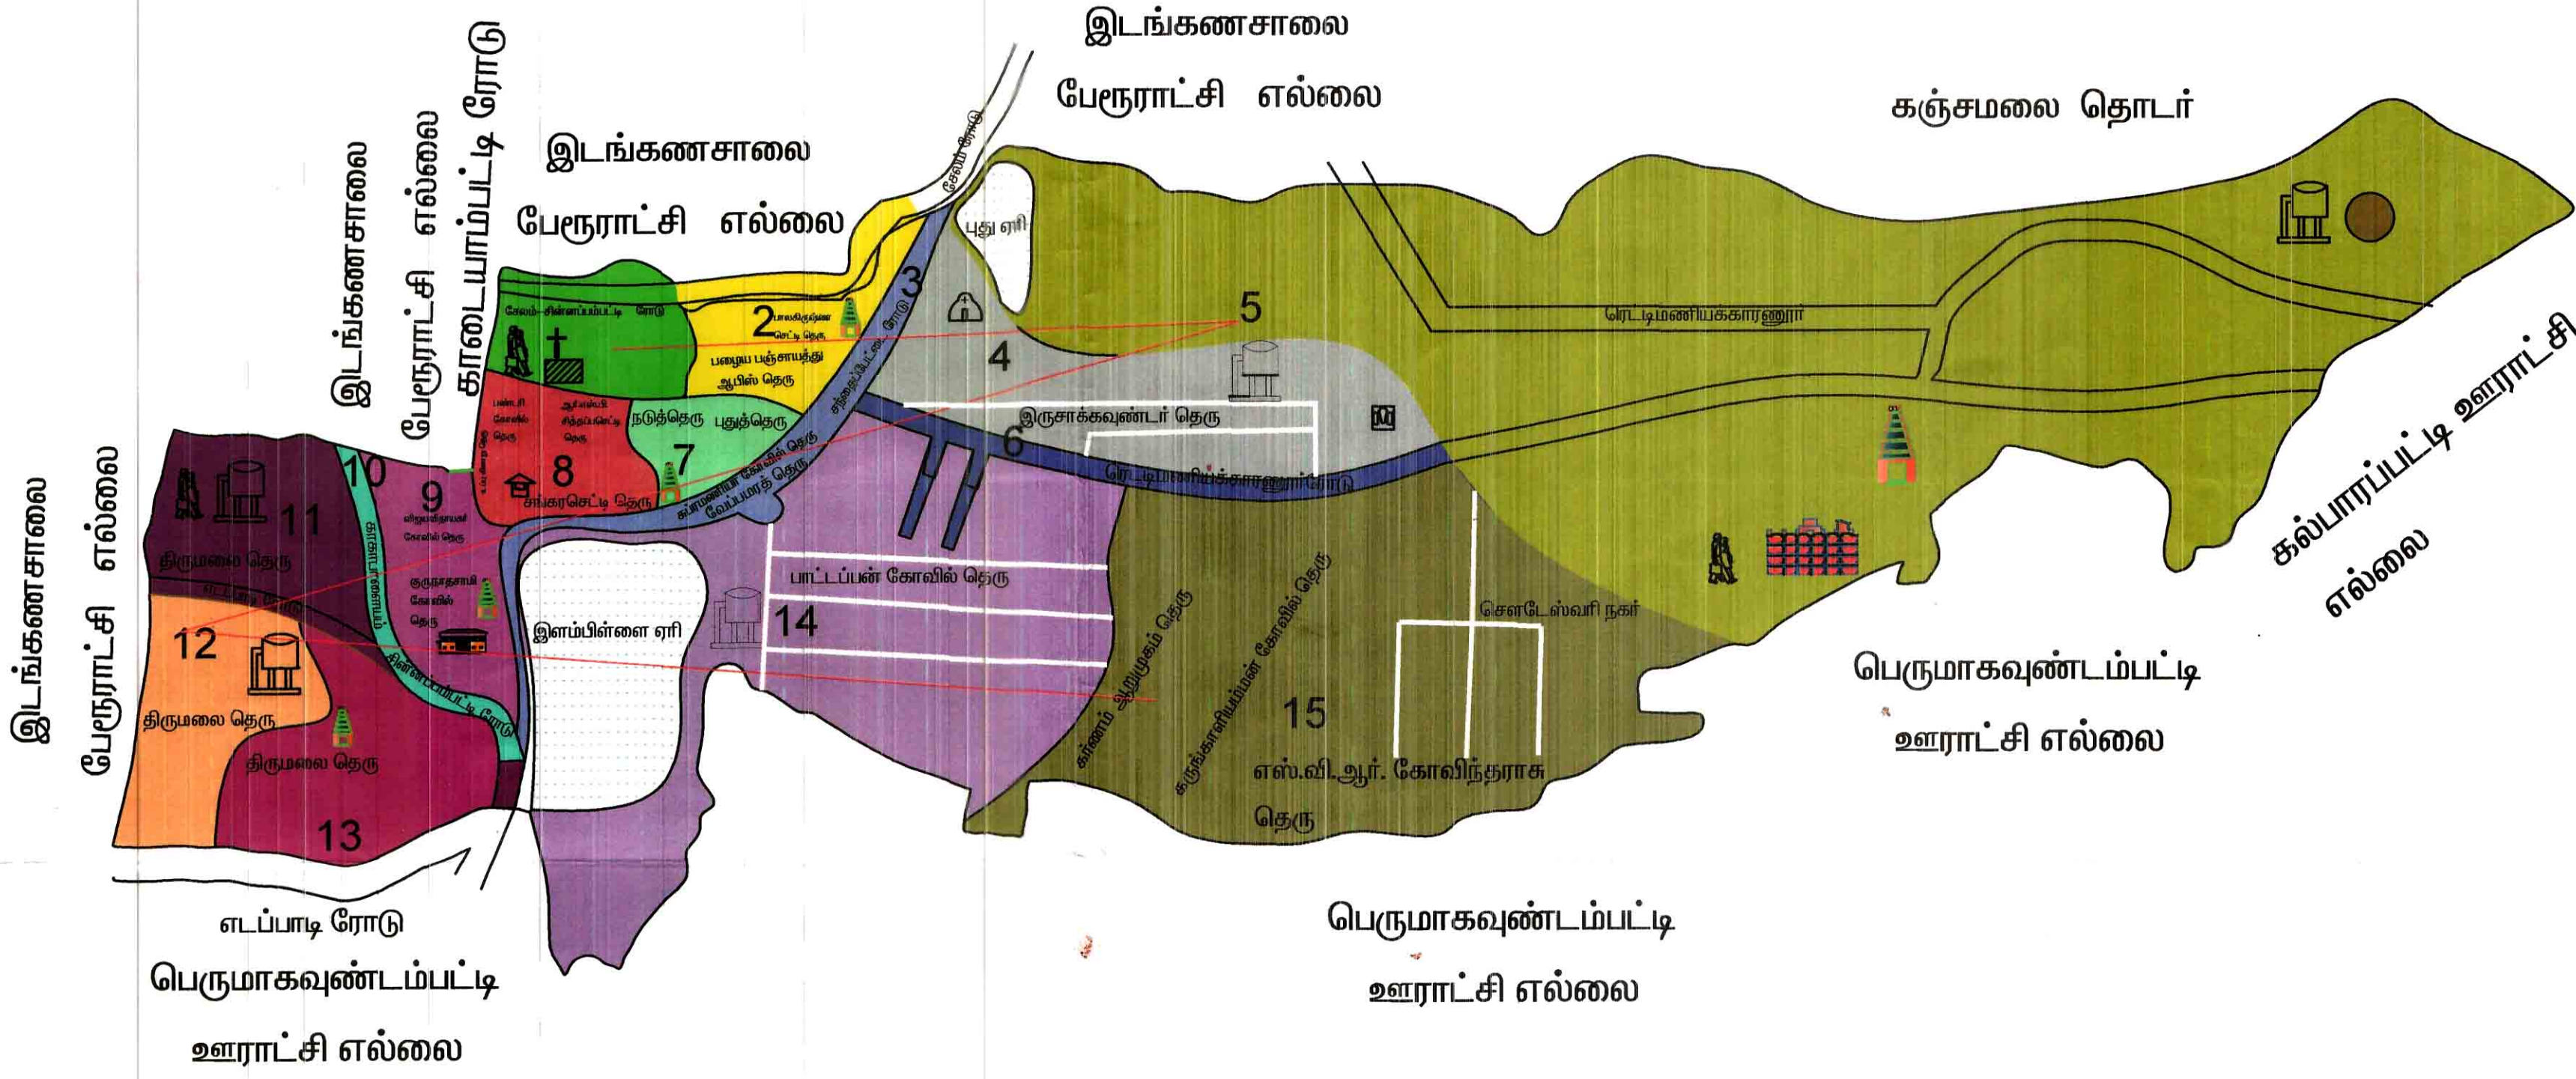

## சேலம் மாவட்டம்

### இளம்பிள்ளை முதல்நிலை பேரூராட்சி

### வார்டுகள் மறுவரையறை செய்யப்பட்ட வரைபடம்

(அளவு கோலுக்கு உட்பட்டதல்ல)

பரப்பளவு :- 2.76 சதுகி

	பேரூராட்சி அலுவலகம்
	ஏரி
	அரசு பள்ளி
	கோவில்
	நூல் நிலையம்
	கிணறு
	அரசு மருத்துவமனை
	தேவாலயம்
	பொது கழிப்பிடம்
	பள்ளிவாசல்

செல்வ சிவசம்பட்டி,  
இளம்பிள்ளை பேரூராட்சி,  
சேலம் மாவட்டம்.

Assistant Engineer  
Mecheri Town Panchayat (G),  
Salem District.