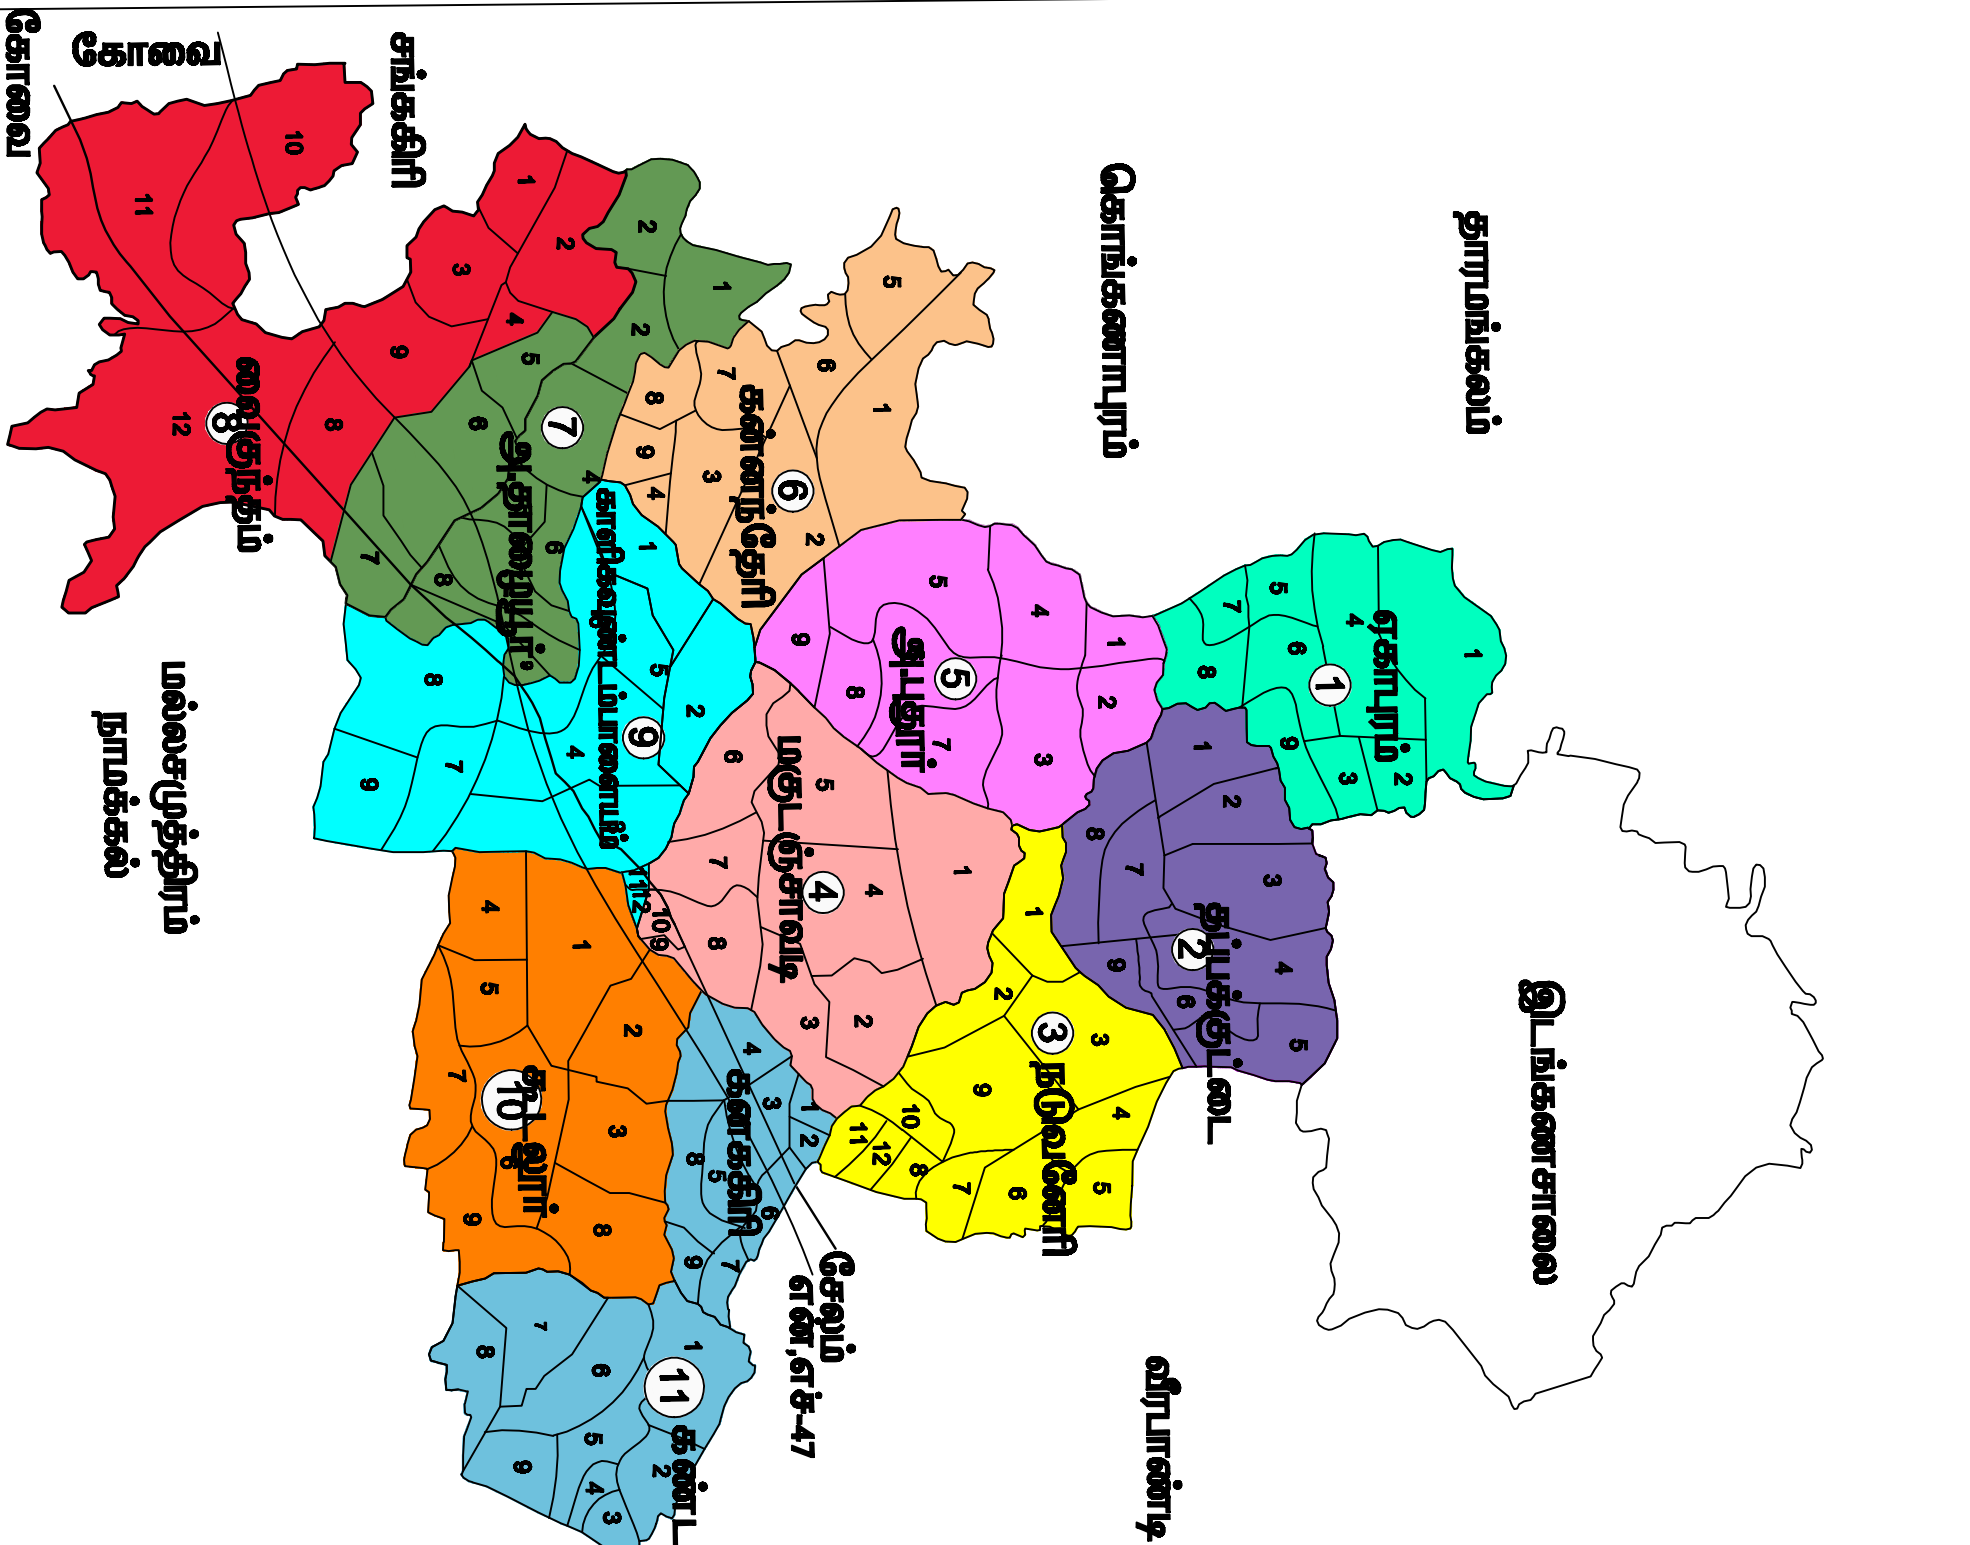

2017- உள்ளாட்சித் தேர்தல்
மறு வரையறை செய்யப்பட்ட மகுட்டுச்சாவடி ஊராட்சி ஒன்றிய வார்டு வரைபடம்
சேலம் மாவட்டம்

கண்டர் குலமாணிக்கம்

வார்டு எண்	வார்டு பெயர்	வார்டு எண்	வார்டு பெயர்
1	ஏகாபுரம்	11	கண்டர் குலமாணிக்கம்
2	தாய்க்குட்டி		
3	நடுவனேரி		
4	மகுட்டுச்சாவடி		
5	அடதூர்		
6	கன்னந்தேரி		
7	அ.அனாபுரம்		
8	அனாக்கிளி		
9	சேலம்		
10	சங்ககிரி		
11	கண்டர் குலமாணிக்கம்		